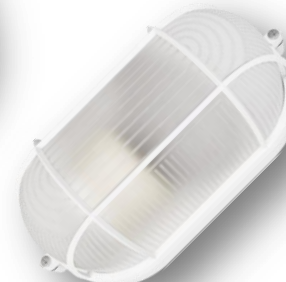

- это надежные и доступные электротовары!

Область применения светильников ZIPLEX

Влагозащищенные светильники ZIPLEX – надежные и компактные, со степенью защиты от пыли и влаги IP54.

Предназначены для общего освещения жилых и производственных помещений с повышенной влажностью, температурой воздуха и запыленностью, таких как:

- гаражи,
- мастерские,
- производственные и подвальные помещения,
- бани и сауны,
- авто-мойки
- подъезды домов.

Характеристики влагозащищенных светильников ZIPLEX

- прочный литой корпус, равномерное антикоррозийное покрытие повышают срок службы и надежно защищают от атмосферных воздействий (дождь, снег, солнце);
- термостойкое стекло выдерживает значительные перепады температур от -30 до +120;
- винты и кронштейн из прочной анодированной стали, основные винты из нержавеющей стали;

Ассортимент влагозащищенных светильников ZIPLEX

НБП 1101

НБП 1301

НБП 1102

НБП 1302

НБП 1201

НБП 1401

НБП 1202

НБП 1402

Ассортимент влагозащищенных светильников ZIPLEX

светильник электрический	Продуктовый код	Мощность (Вт)	Размеры, мм (ДхШхВ)	Цвет	Тип
Ziplex ZBL-O1-60-E27/WH	НПБ-1401	60	210x100x110	белый	овальный без решетки
Ziplex ZBL-O2-60-E27/WH	НПБ-1402	60	210x100x110	белый	овальный с решеткой
Ziplex ZBL-O1-100-E27/WH	НПБ-1201	100	280x160x130	белый	овальный без решетки
Ziplex ZBL-O2-100-E27/WH	НПБ-1202	100	280x160x130	белый	овальный с решеткой
Ziplex ZBL-R1-60-E27/WH	НПБ-1301	60	∅ 180 h 100	белый	круглый без решетки
Ziplex ZBL-R2-60-E27/WH	НПБ-1302	60	∅ 180 h 100	белый	круглый с решеткой
Ziplex ZBL-R1-100-E27/WH	НПБ-1101	100	∅ 244 h 125	белый	круглый без решетки
Ziplex ZBL-R2-100-E27/WH	НПБ-1102	100	∅ 244 h 125	белый	круглый с решеткой